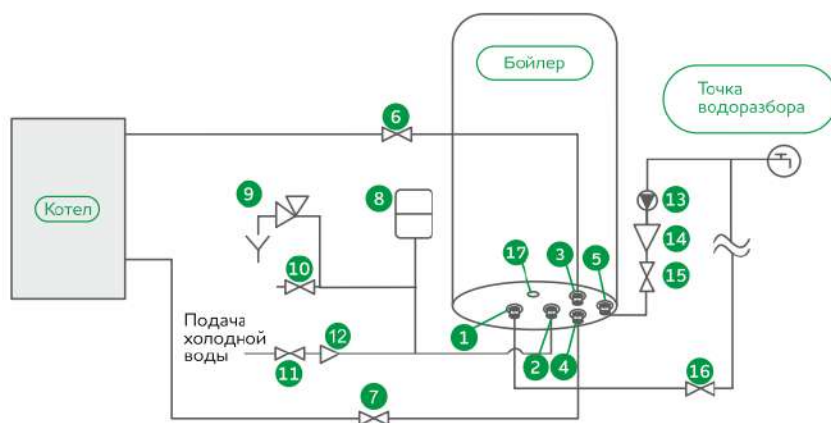

ТЕХНИЧЕСКИЕ ХАРАКТЕРИСТИКИ

Модель	GIS-100
Объём, л	100
Тип установки	вертикальная
Теплообменник: диаметр/толщина, мм	12/0,6
Длина теплообменника, мм	5260
Площадь поверхности теплообменника, м³	0,2
Ёмкость теплообменника, л	0,67
Мощность электрического тэна, Вт	2000 (медный тэн)
Степень защиты	IPX4
Толщина стенки внутренних баков, мм	1,0
Макс. температура нагрева эл. тэном	75°C
Макс. температура при косвенном нагреве	90°C
Макс. температура теплоносителя	100°C
Производительность, л/час.	540
Присоединительные размеры контура ГВС	1/2"
Присоединительные размеры контура отопления	3/4"
Цифровой индикатор температуры	нет
Устройство защитного отключения (УЗО)	нет
Размер магниевого анода, мм	14x140
Время нагрева воды на $\Delta t=45^\circ\text{C}$ теплоносителем 80°C, мин.	34
Время нагрева воды электрическим тэном с 10°C до 75°C, мин.	130
Размер, мм	1184x290x514
Размер упаковки, мм	1220x330x562
Вес без упаковки, кг	21,6

СХЕМА ПОДКЛЮЧЕНИЯ ВОДОНАГРЕВАТЕЛЯ К ВОДОПРОВОДУ

1. 1 - штуцер выхода горячей воды;
2. 2 - штуцер подачи холодной воды;
3. 3 - штуцер подачи теплоносителя;
4. 4 - штуцер обратки теплоносителя;
5. 5 - штуцер рециркуляции;
6. 6,7 - вентиль отсечки котла;
7. 8 - расширительный бак;
8. 9 - группа безопасности бойлера;
9. 10 - дренажный вентиль;
10. 11 - вентиль подачи холодной воды;
11. 12 - обратный клапан;
12. 13 - насос рециркуляции;
13. 14 - обратный клапан;
14. 15 - вентиль отсечки контура рециркуляции;
15. 16 - вентиль отсечки подачи горячей воды;
16. 17 - канал для датчика температуры от котла