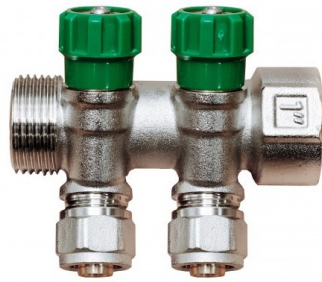

Коллектор Grosseto с кран-буксами 3/4"-16-2 вых. (латунь никелированная)

Страна-производитель:Grosseto	Единица измерения:	шт

Коллекторная группа из нержавеющей стали в сборе без расходомеров предназначена для подачи и распределения теплоносителя. Подключается к системам водяного отопления или теплого пола. Обладает высокой пропускной способностью. .

- Количество выходов: 2
- Материал: латунь никелированная
- Тип товара: Коллектор
- Бренд: Grosseto
- Гарантийный срок, лет: 7 лет
- Мах давление, бар: 10
- Максимальная температура рабочей среды, С: 110
- Монтажные размеры: 3/4"
- Модель: с кран-буксами 3/4"-16-2 вых. (латунь никелированная)
- Страна производитель: Китай