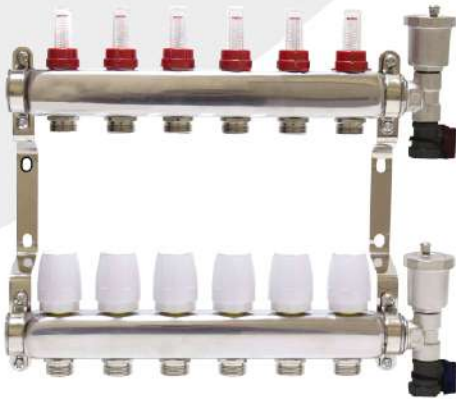

## ИЗ НЕРЖАВЕЮЩЕЙ СТАЛИ С РАСХОДОМЕРАМИ (2-12 ВЫХОДОВ)

Кран Grosetto с термометром

Коллектор регулируемый с кран буксами

Евроконусы 2 вида:

16x(2,0) 3/4  
20x(2,0)

### ОПИСАНИЕ

Коллектор из нержавеющей стали используется в системах холодного, горячего водоснабжения и отопления.

В комплект входит: автоматический воздухоотводчик, сливной кран, расходомеры, запорный вентиль.

Коллекторы распределительные для систем водяного отопления и теплого водяного пола используются для контроля и распределения теплоносителя в системе отопления. Каждая труба отопительной системы водяного отопления или теплого водяного пола подключается к коллектору, что позволяет осуществлять контроль и регулировку потока теплоносителя индивидуально в каждом циркуляционном кольце. Распределительный коллектор состоит из подающей, и обратной гребенок. Подающая гребенка имеет возможность отключения (перекрытия) каждого отдельного контура системы отопления, оснащается расходомерами. Обратная гребенка оборудуется терморегулирующими клапанами с предварительной настройкой пропускной способности. Терморегулирующие клапаны могут быть автоматизированы с помощью термоэлектрических сервоприводов; для ограничения расхода теплоносителя на каждый отвод используется предварительная настройка пропускной способности. Распределительные коллекторы для теплого пола состоят из двух гребенок, каждая из которых имеет от 2 до 12 выходов. Коллекторы могут быть укомплектованы шаровыми кранами для отключения от системы отопления, а также ручными или автоматическими воздушными клапанами, устанавливаемыми в конце каждого коллектора.