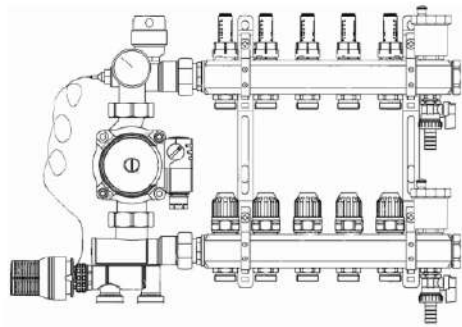

## ИЗ НЕРЖАВЕЮЩЕЙ СТАЛИ С РАСХОДОМЕРАМИ (2-12 ВЫХОДОВ)

Кран Grosetto с термометром

Коллектор регулируемый с кран буксами

Евроконусы 2 вида:

16x(2,0) 3/4  
20x(2,0)