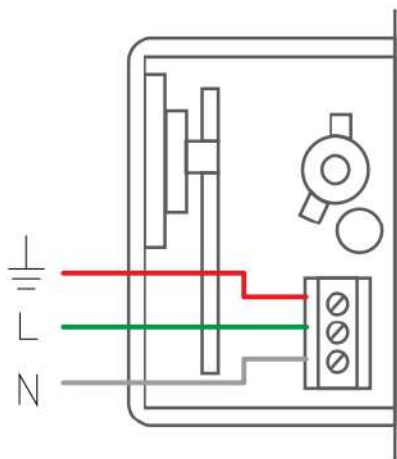

ТЕХНИЧЕСКИЕ ХАРАКТЕРИСТИКИ

Модель	25/4	25/6	25/8	32/4	32/6	32/8
Напряжение, В	220-240					
Частота, Гц	50					
Максимальный ток, А	0,3	0,45	1,1	0,3	0,45	1,1
Диаметр резьбы присоединительных патрубков						
Всасывающая сторона	1"			1 1/4"		
Напорная сторона	1"			1 1/4"		
Диаметр условного прохода, мм	25			32		
Монтажная длина, мм	130/180		180			
Макс. рабочее давление, бар	10					
Макс. температура рабочей среды, °С	110					
Класс изоляции	F					
Кол-во скоростей	3					
Мощность, Вт						
Скорость I	35	46	65	35	46	65
Скорость II	50	67	100	50	67	100
Скорость III	71	93	120	71	93	120
Напор, м						
Скорость I	2	3	5,6	2	3	5,6
Скорость II	3	5	7	3	5	7
Скорость III	4	6	8	4	6	8
Производительность, л/мин						
Скорость I	20	28	40	20	28	45
Скорость II	36	42	50	36	42	55
Скорость III	45	56	60	45	56	66
Частота вращения двигателя, об/мин						
Скорость I	1780	1780	1680	1780	1780	1680
Скорость II	2180	2180	2080	2180	2180	2080
Скорость III	2620	2200	2410	2620	2200	2410
Класс защиты	IP 44					

ЭЛЕКТРОПОДКЛЮЧЕНИЕ