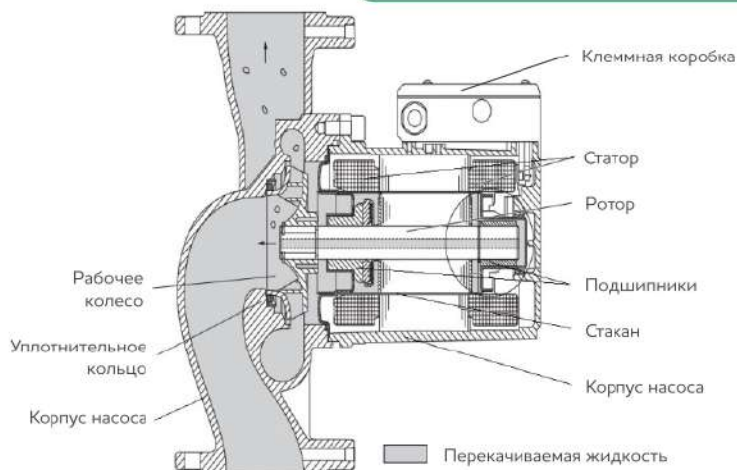

УСТРОЙСТВО И КОНСТРУКЦИЯ